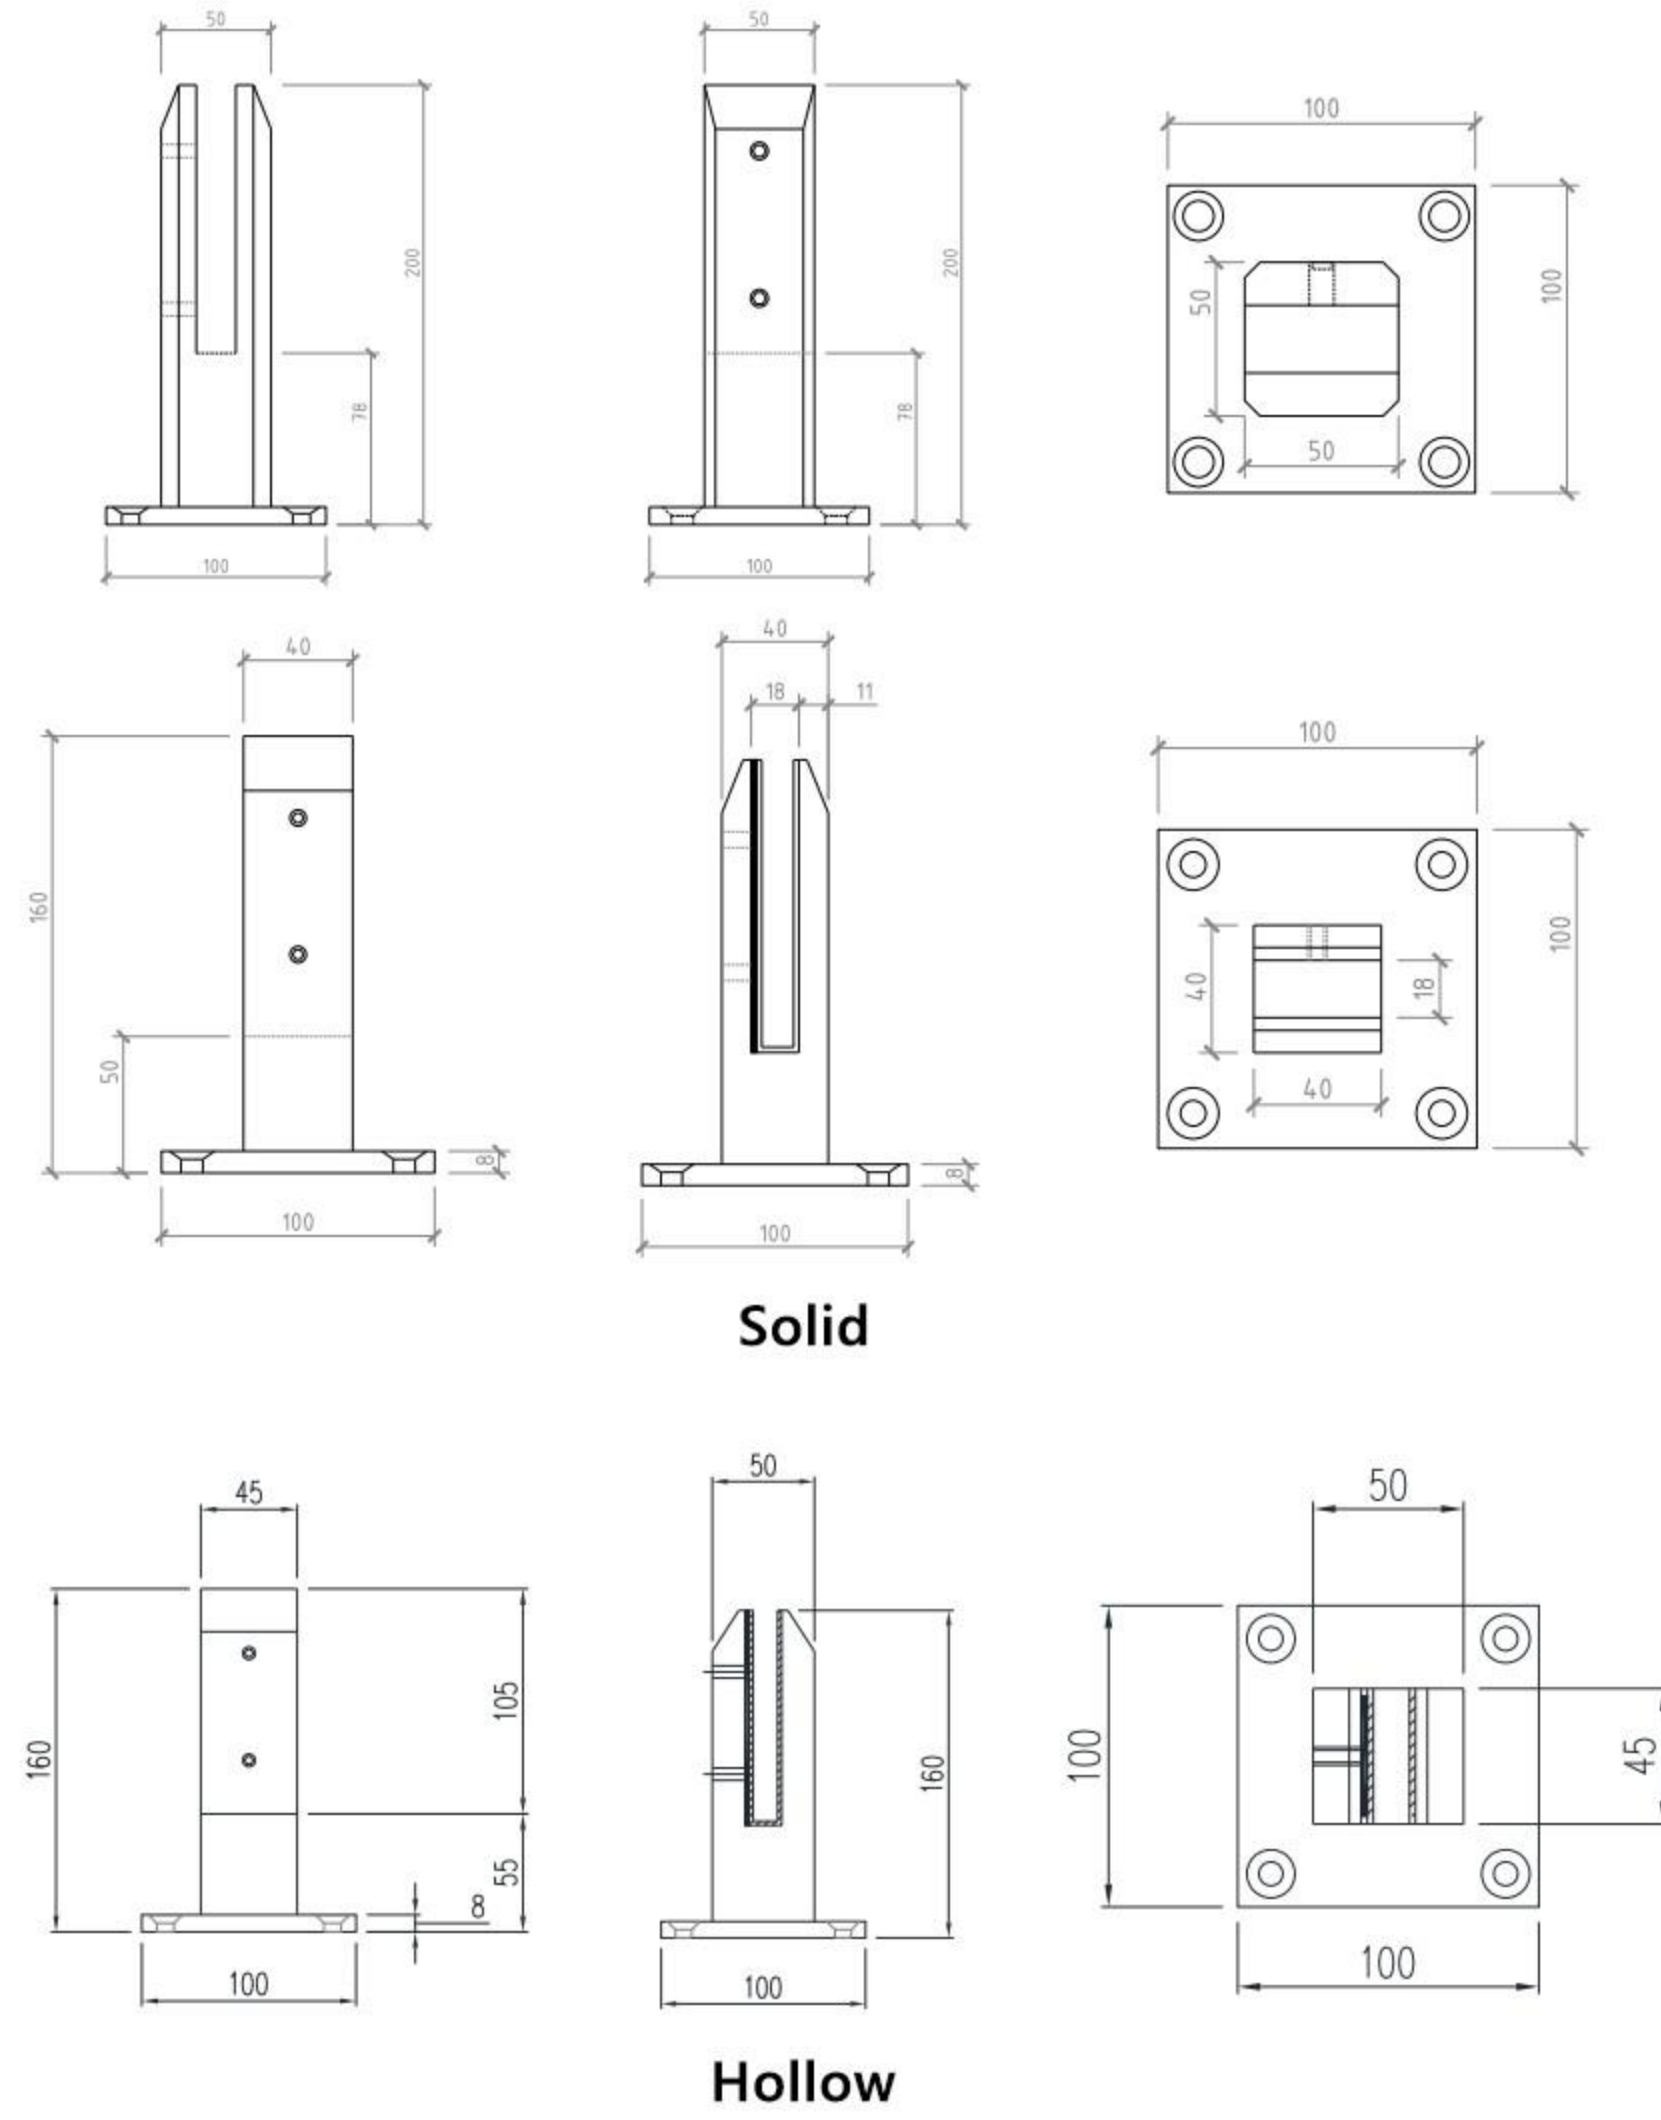

GPR-S001

GPR-S002

GPR-S003

Square Spigot
Size 40 x 40 x 160mm
Size 50 x 50 x 200mm

GPS 002

GPR-S005

GPR-S004

GPR-S006