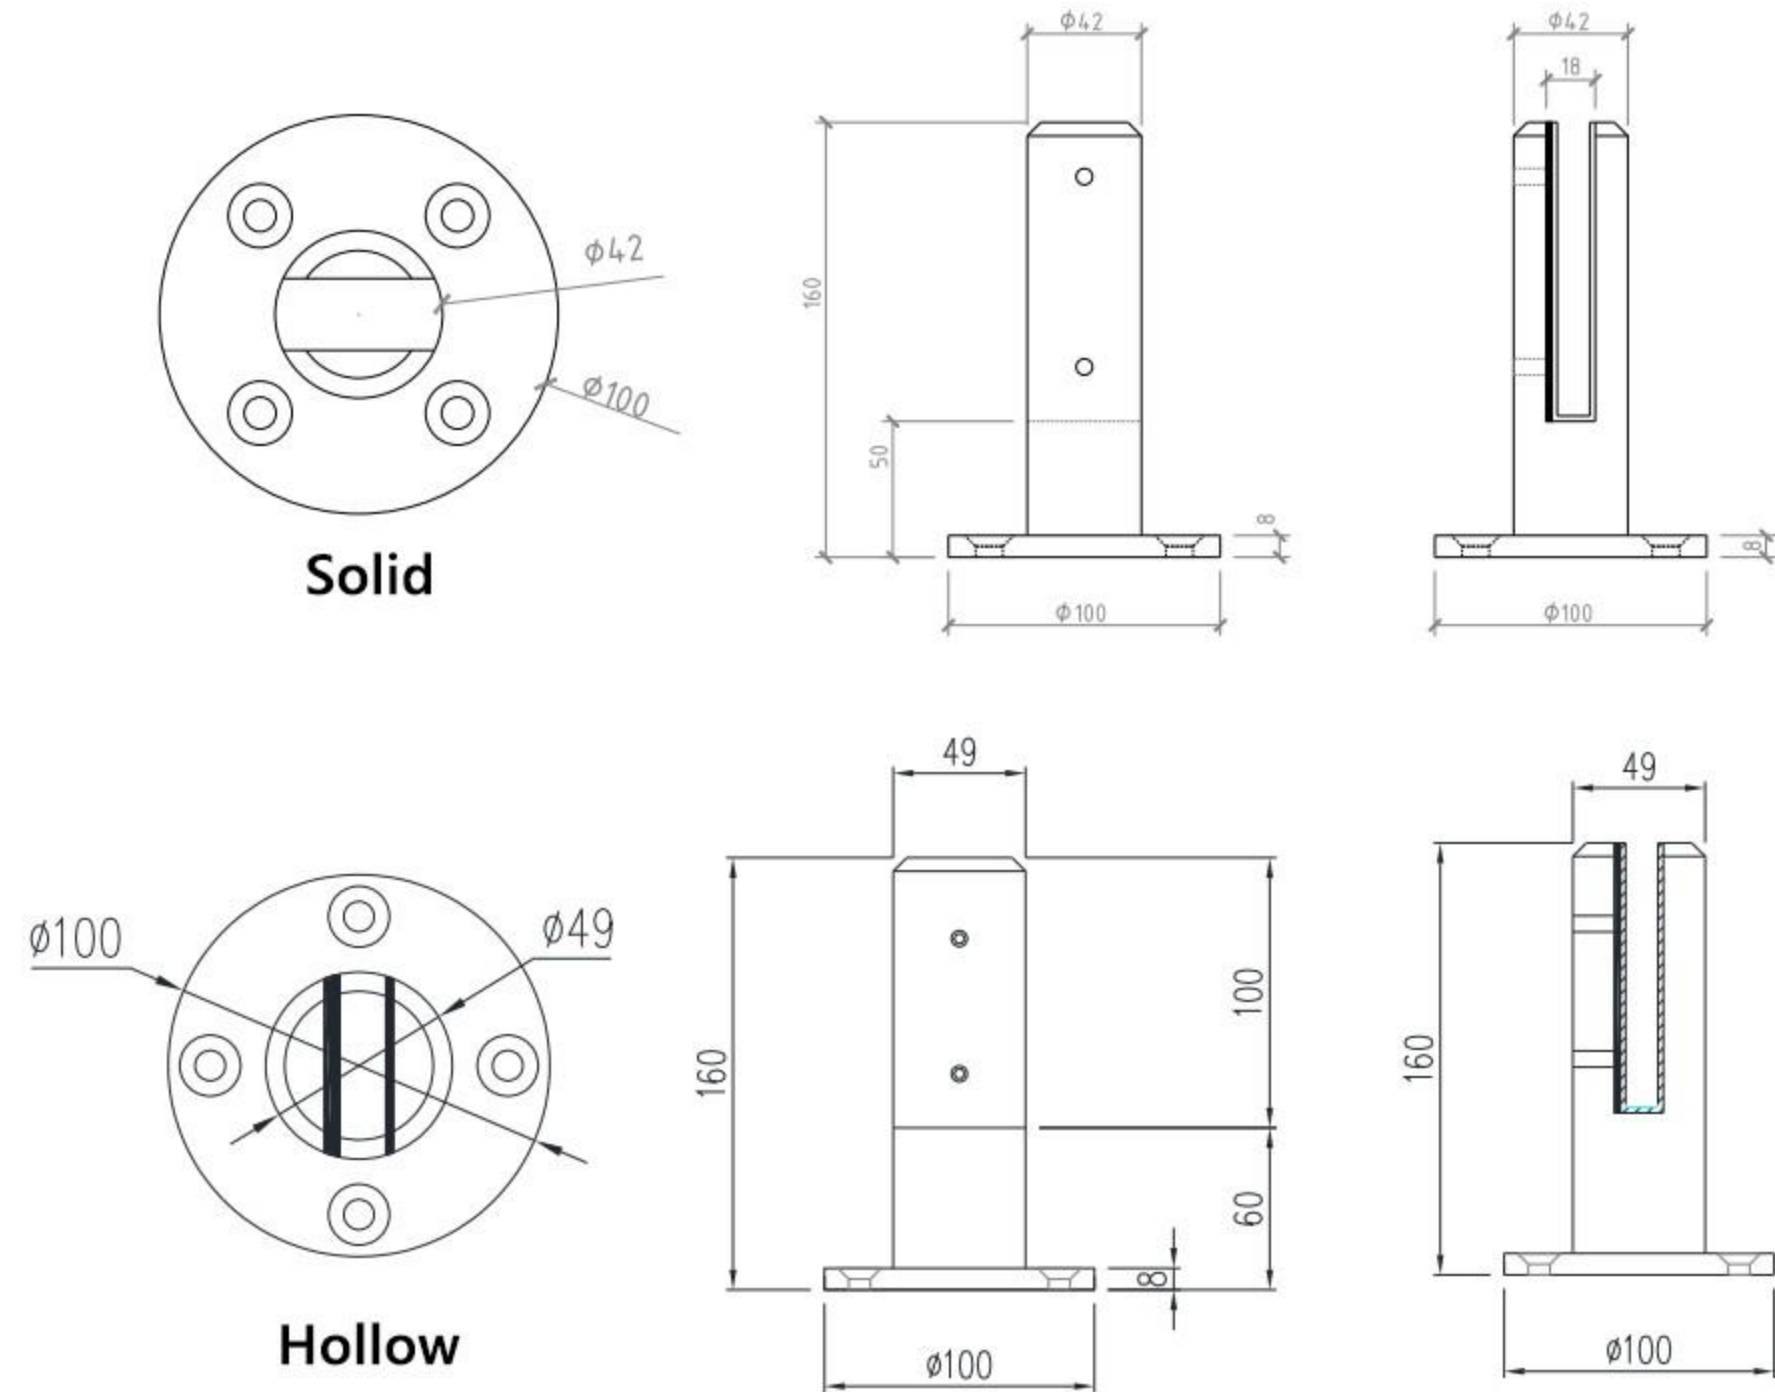

GPR-S001

GPR-S002

GPR-S003

Square Spigot
Size 40 x 40 x 160mm
Size 50 x 50 x 200mm

GPS 002

GPR-S005

GPR-S004

GPR-S006