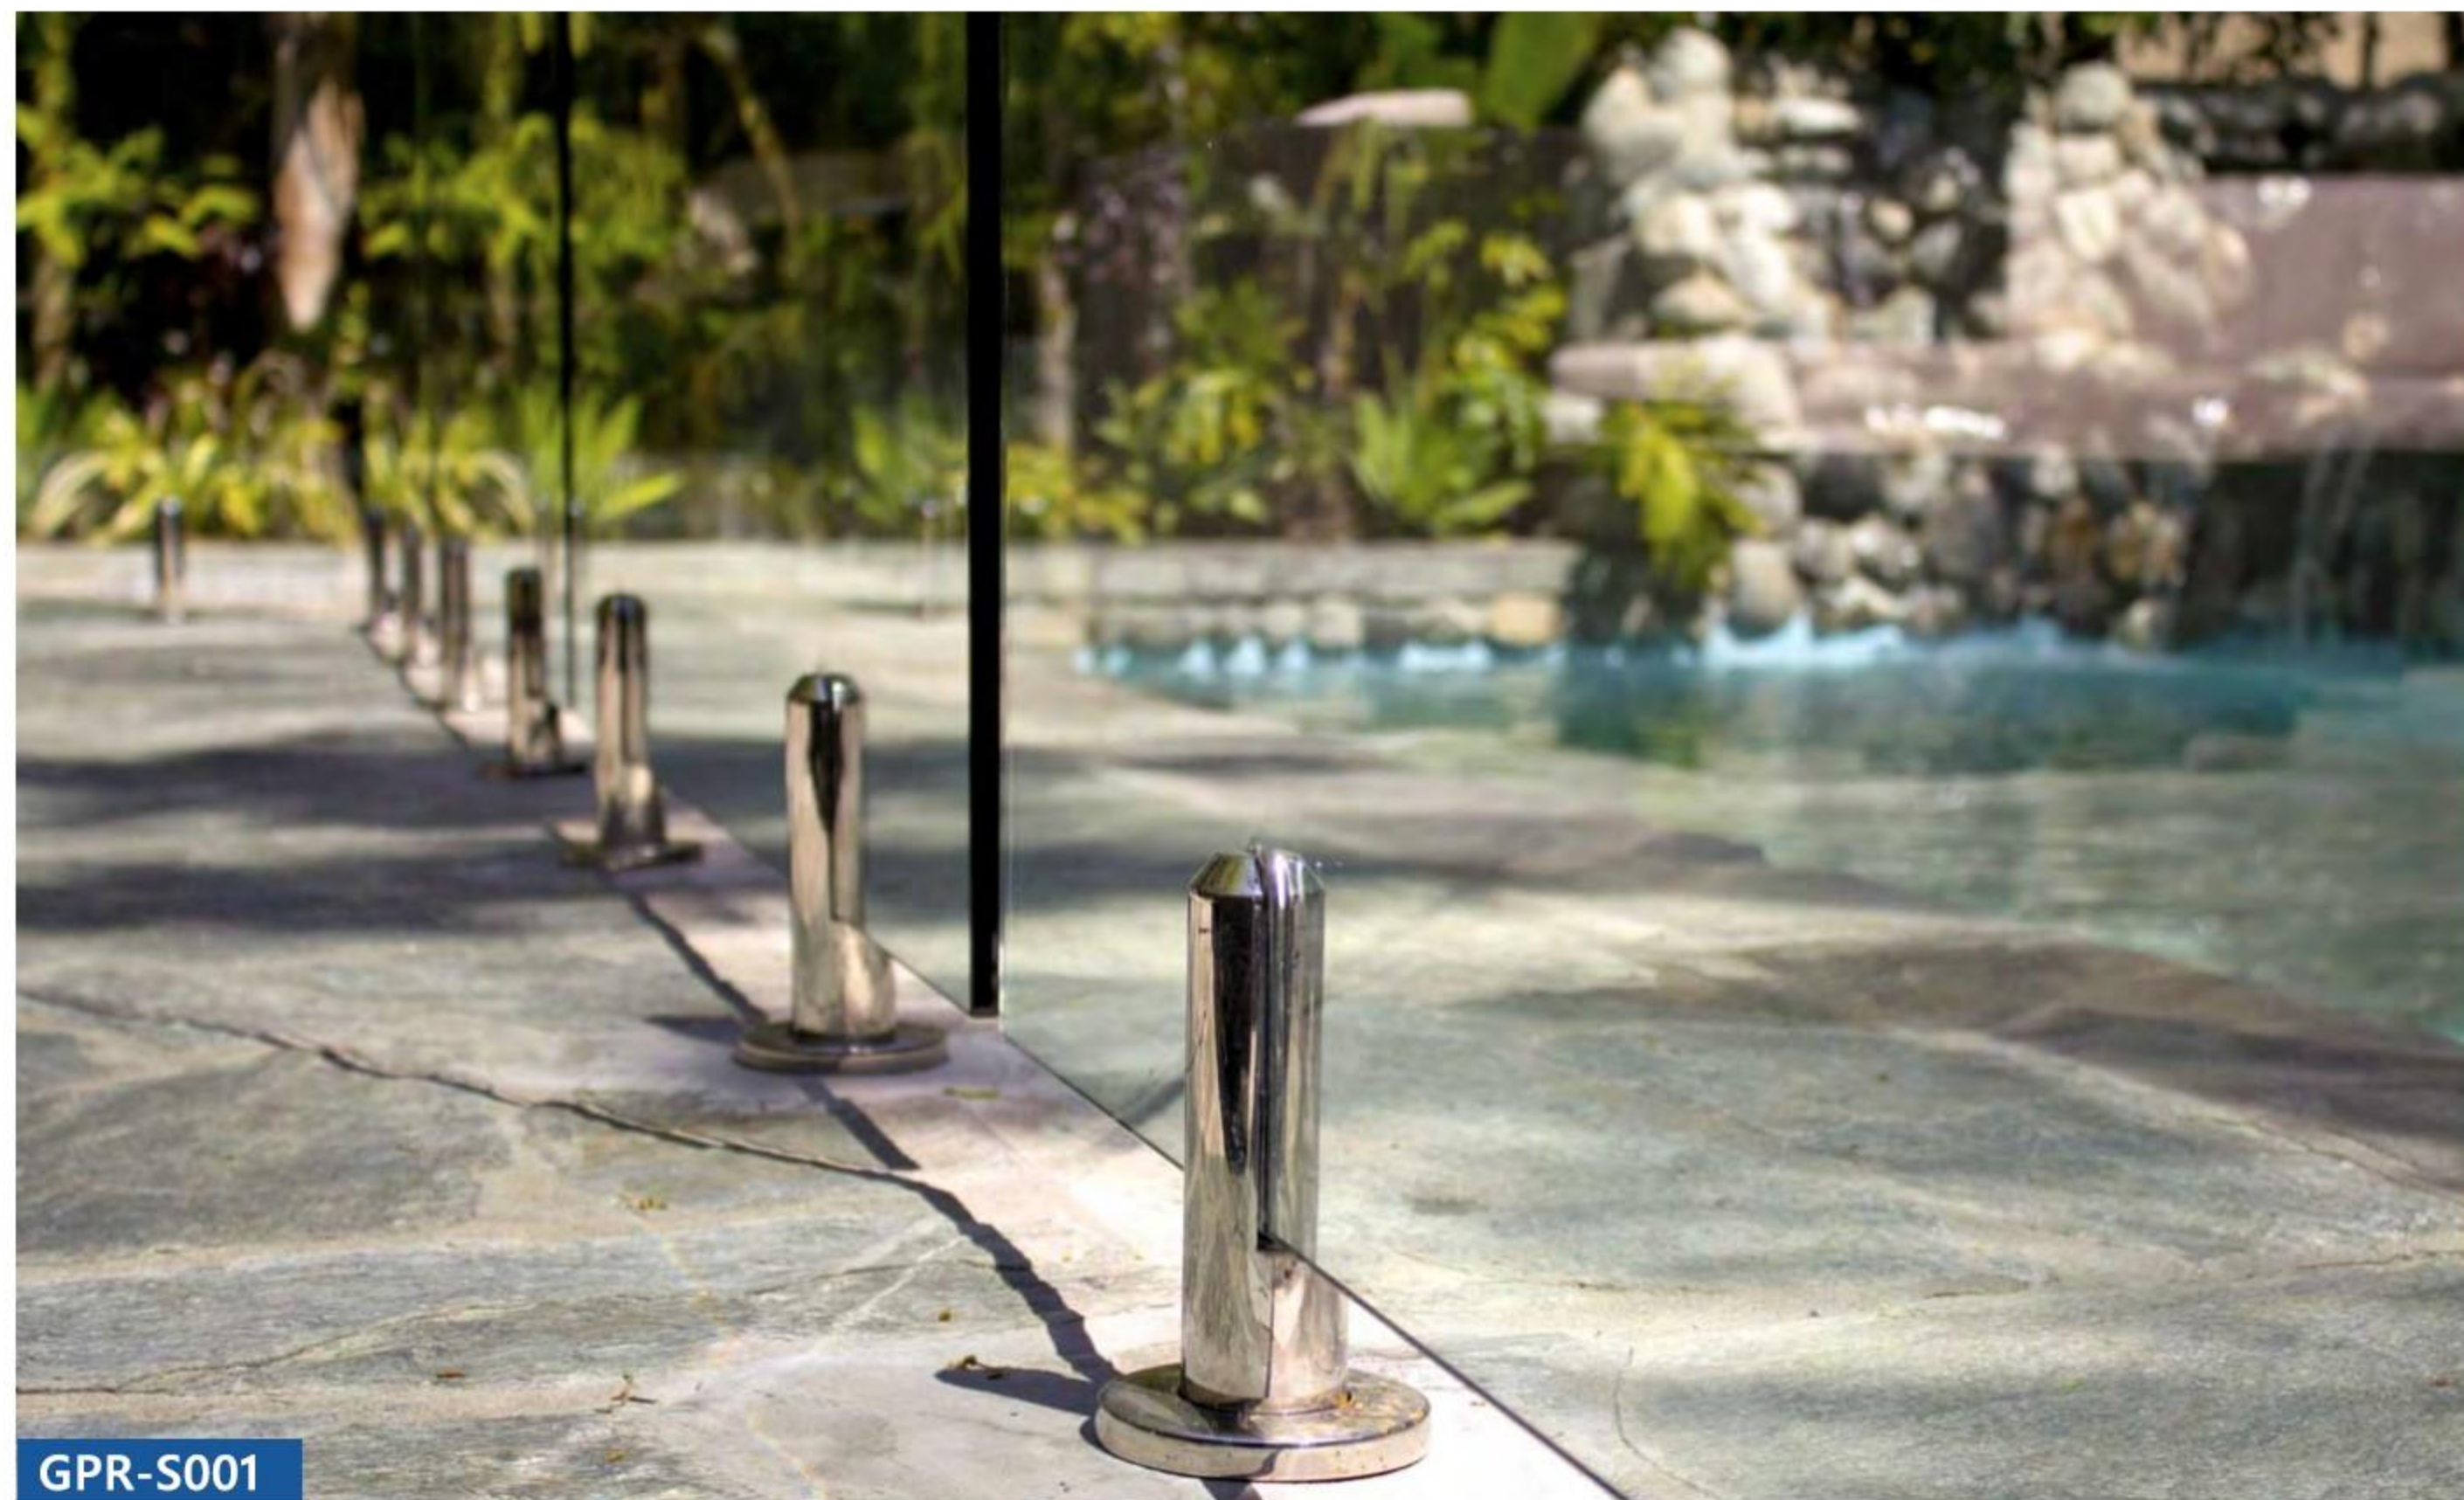

GPR-S001

GPR-S002

GPR-S003

Square Spigot
Size 40 x 40 x 160mm
Size 50 x 50 x 200mm

GPS 002

GPR-S005

GPR-S004

GPR-S006